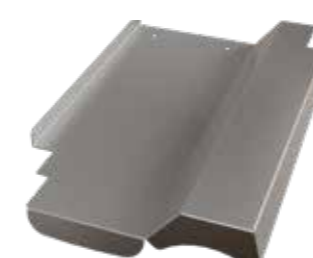

Terra Viva

Metal replacement tiles Pfleiderer Terra Viva		PU: 20
Dimensions:	400 x 260 mm	
Material:	Aluminium AIMG3 1 mm	
Colour - article number:	blank - 12234 / black-grey - 12250 / red - 12242	

Monza

Metal replacement tiles Röben Monza		PU: 20
Dimensions:	447 x 300 mm	
Material:	Aluminium AIMG3 1 mm	
Colour - article number:	blank - 12090 / black-grey - 12153 / red - 12216	

Reinlandziegel

Metal replacement tiles Röben Reinlandziegel		PU: 20
Dimensions:	420 x 245 mm	
Material:	Aluminium AIMG3 1 mm	
Colour - article number:	blank - 12102 / black-grey - 12389 / red - 12388	