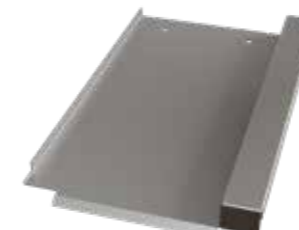

Granat 11V

Metal replacement tiles Braas Granat 11V		PU: 20
Dimensions:	330 x 213 mm	
Material:	Aluminium AIMG3 1 mm	
Colour - article number:	blank - 12088 / black-grey - 12151 / red - 12214