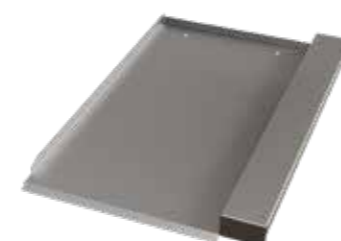

Actua 10

Metal replacement tiles Wienerberger Actua 10		PU: 20
Dimensions:	440 x 302 mm	
Material:	Aluminium AIMG3 1 mm	
Colour - article number:	blank - 12057 / black-grey - 12120 / red - 12183