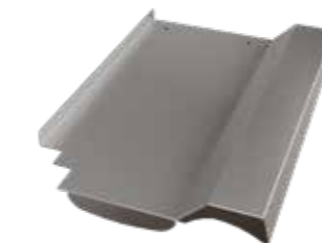

E 58 RS

Metal replacement tiles Erlus E 58 RS		PU: 20
Dimensions:	450 x 290 mm	
Material:	Aluminium AIMG3 1 mm	
Colour - article number:	blank - 12074 / black-grey - 12137 / red - 12200	

E 58 SL

Metal replacement tiles Erlus E 58 SL		PU: 20
Dimensions:	440 x 291 mm	
Material:	Aluminium AIMG3 1 mm	
Colour - article number:	blank - 12075 / black-grey - 12138 / red - 12201	

E 58 S

Metal replacement tiles Erlus E 58 S		PU: 20
Dimensions:	400 x 260 mm	
Material:	Aluminium AIMG3 1 mm	
Colour - article number:	blank - 12076 / black-grey - 12139 / red - 12202	

E 58 Max

Metal replacement tiles Erlus E 58 Max		PU: 20
Dimensions:	422 x 281 mm	
Material:	Aluminium AIMG3 1 mm	
Colour - article number:	blank - 12077 / black-grey - 12140 / red - 12203	