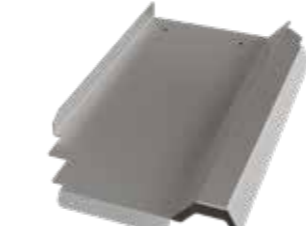

Krempziegel K21

Metal replacement tiles Jacobi Krempziegel K21		PU: 20
Dimensions:	420 x 265 mm	
Material:	Aluminium AIMG3 1 mm	
Colour - article number:	blank - 12307 / black-grey - 12309 / red - 12308