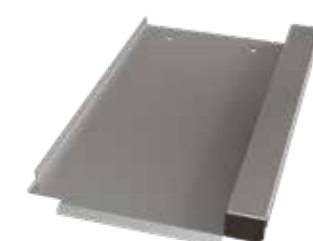

Mondo 12

Metal replacement tiles Wienerberger Mondo 12		PU: 20
Dimensions:	390 x 240 mm	
Material:	Aluminium AIMG3 1 mm	
Colour - article number:	blank - 12049 / black-grey - 12112 / red - 12175