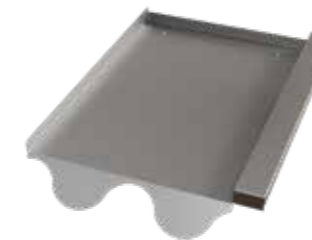

Finkenbergerpfanne

Metal replacement tiles Nelskamp Finkenbergerpfanne		PU: 20
Dimensions:	420 x 340 mm	
Material:	Aluminium AIMG3 1 mm	
Colour - article number:	blank - 12445 / black-grey - 12447 / red - 12446