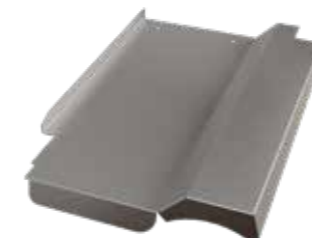

F12

Metal replacement tiles Nelskamp F12		PU: 20
Dimensions:	450 x 286 mm	
Material:	Aluminium AIMG3 1 mm	
Colour - article number:	blank - 12280 / black-grey - 12282 / red - 12281