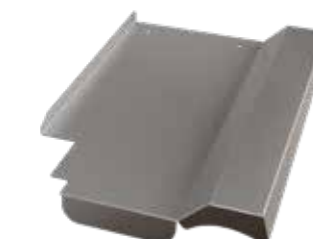

Rubin 13V

Metal replacement tiles Braas Rubin 13V		PU: 20
Dimensions:	405 x 260 mm	
Material:	Aluminium AIMG3 1 mm	
Colour - article number:	blank - 12083 / black-grey - 12146 / red - 12209